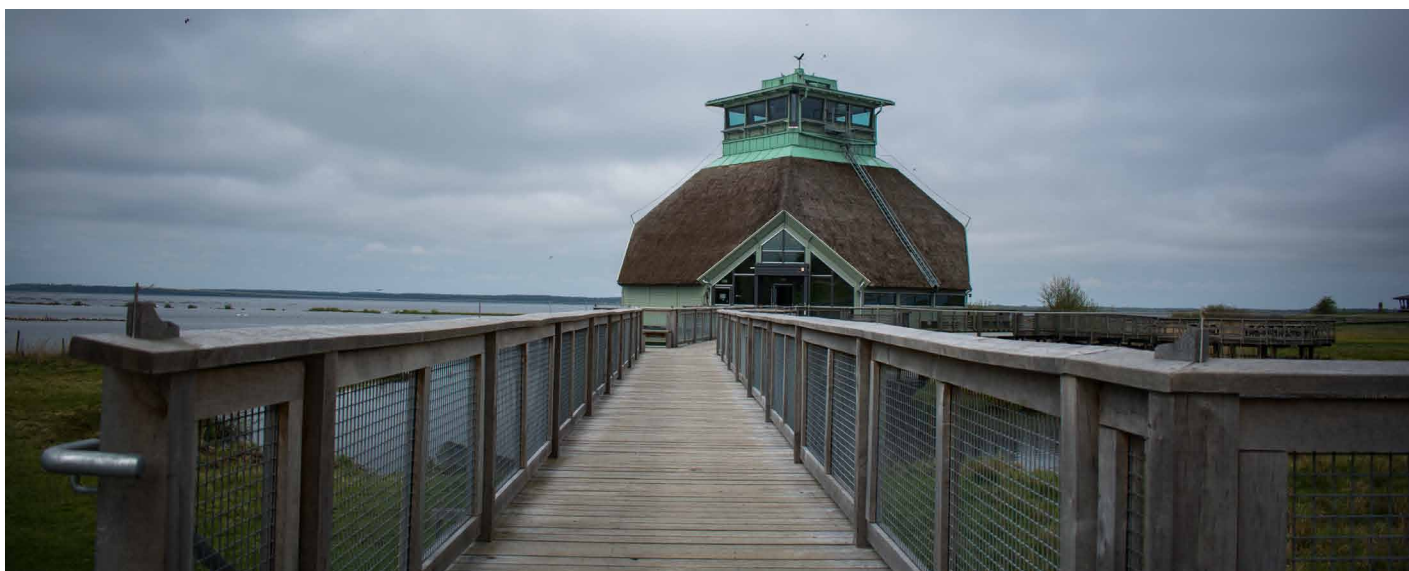

AAVA WALL

by ACQWOOL

AAVA Wall akustiikkatuotteet valmistetaan Ruotsissa ja ne kudotaan 100% villasta. Tuotteet edustavat skandinaavista tyyliä ja niiden kehittäessä ymmärretään Pohjoismaisen rakentamisen ja tilojen haasteet. Tuotteet ovat ympäristöystävällisiä ja puhtaita luonnontuotteita, joihin 100% villa luo erinomaiset ja ainutlaatuiset ominaisuutensa niin tuotteen puhtauden, toimivuuden, monipuolisuuden akustointikykyyn kuin esteettisyydenkin näkökulmasta. Joustava, villahuovutettu kangas vaimentaa ääntä tehokkaasti ja sopii erilaisiin tiloihin, kuten ruokala- ja toimistotiloihin, suuriin saleihin, hiljaisiin huoneisiin, auloihin ja konferenssitiloihin - mutta myös yksityiskoteihin. Ruotsin teknisen tutkimuslaitoksen tekemät testit ovat todenneet tuotteen toimivan erinomaisena absorbenttina sekä korkeissa että matalissa taajuuksissa.

AAVA Wall akustisten laatukriteerien lisäksi tuotteen kehittäessä painotetaan sen esteettisiä ominaisuuksia: materiaali, muotoilu, monipuolinen väriskaala ja värien yhdistämismahdollisuudet mahdollistavat monipuolisten ja yksilöllisten akustiikkaympäristöjen suunnittelun.

AAVA Wall -akustiikkatuotteet eivät sisällä kemikaaleja. Valmistus- ja viimeistelyprosessissa 100% villa prosessoidaan veden kanssa. Materiaali on siten erittäin puhdas, ekologinen ja täysin kierrätettävä.