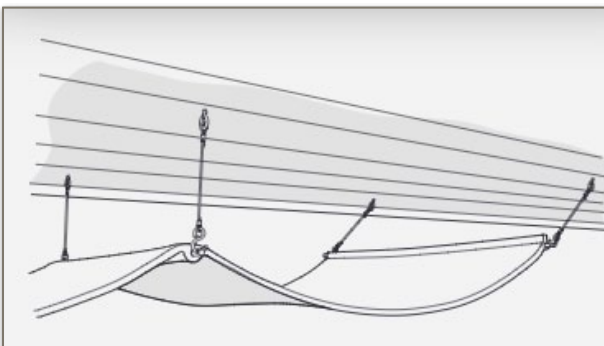

Lisää tietoa tuotteista hinnastossa

Compact = sileäpinta

Single = tiivis raidoitus yhdellä puolella

Ceiling Single

Mallit

Ceiling Compact

Ceiling Single

Väri vaihtoehdot

Kiinnitys

Ripustus tapahtuu vaijereilla katosta suunnitelman mukaan.

Ceiling tuotteet ripustetaan erikoiskiinnikeillä kattoon. Ceiling tuotteen ripustusväli on noin 60-80cm riippuen verhon pituudesta. Verhopaketti on asennusta vaille valmis kokonaisuus.