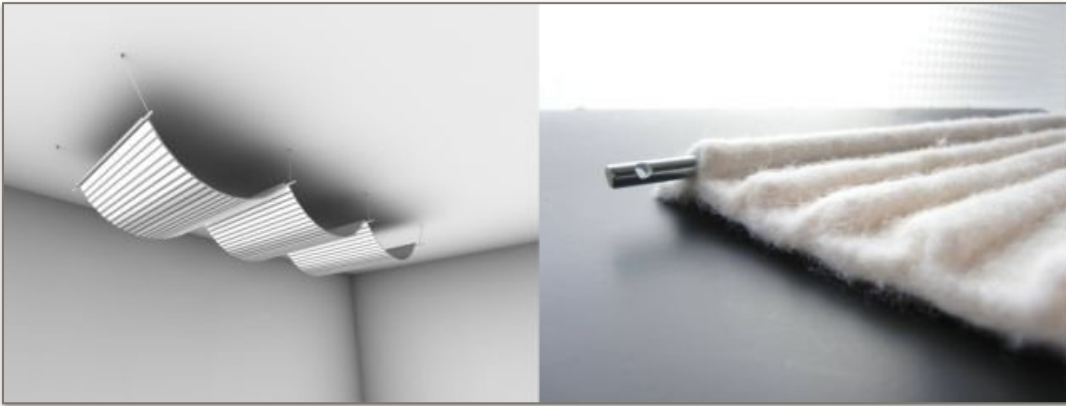

AAVA CEILING

by ACQWOOL

AAVA Ceiling akustiikkatuotteet valmistetaan Ruotsissa ja ne kudotaan 100% villasta. Tuotteet edustavat skandinaavista tyyliä ja niiden kehittäessä ymmärretään Pohjoismaisen rakentamisen ja tilojen haasteet. Tuotteet ovat ympäristöystävällisiä ja puhtaita luonnontuotteita, joihin 100% villa luo erinomaiset ja ainutlaatuiset ominaisuutensa niin tuotteen puhtauden, toimivuuden, monipuolisuuden akustointikykyyn kuin esteettisyydenkin näkökulmasta. Joustava, villahuovutettu kangas vaimentaa ääntä tehokkaasti ja sopii erilaisiin tiloihin, kuten ruokala- ja toimistotiloihin, suuriin saleihin, hiljaisiin huoneisiin, auloihin ja konferenssitiloihin - mutta myös yksityiskoteihin. Ruotsin teknisen tutkimuslaitoksen tekemät testit ovat todenneet tuotteen toimivan erinomaisena absorbenttina sekä korkeissa että matalissa taajuuksissa.

AAVA Ceiling akustisten laatuksien lisäksi tuotteen kehittäessä painotetaan sen esteettisiä ominaisuuksia: materiaali, muotoilu, monipuolinen väriskaala ja värien yhdistämismahdollisuudet mahdollistavat monipuolisten ja yksilöllisten akustiikkaympäristöjen suunnittelun.

Lisää tietoa tuotteista hinnastossa

Compact = sileäpinta

Single = tiivis raidoitus yhdellä puolella

Ceiling Single

Mallit

Ceiling Compact

Ceiling Single

Väri vaihtoehdot

Kiinnitys

Ripustus tapahtuu vaijereilla katosta suunnitelman mukaan.

Ceiling tuotteet ripustetaan erikoiskiinnikeillä kattoon. Ceiling tuotteen ripustusväli on noin 60-80cm riippuen verhon pituudesta. Verhopaketti on asennusta vaille valmis kokonaisuus.